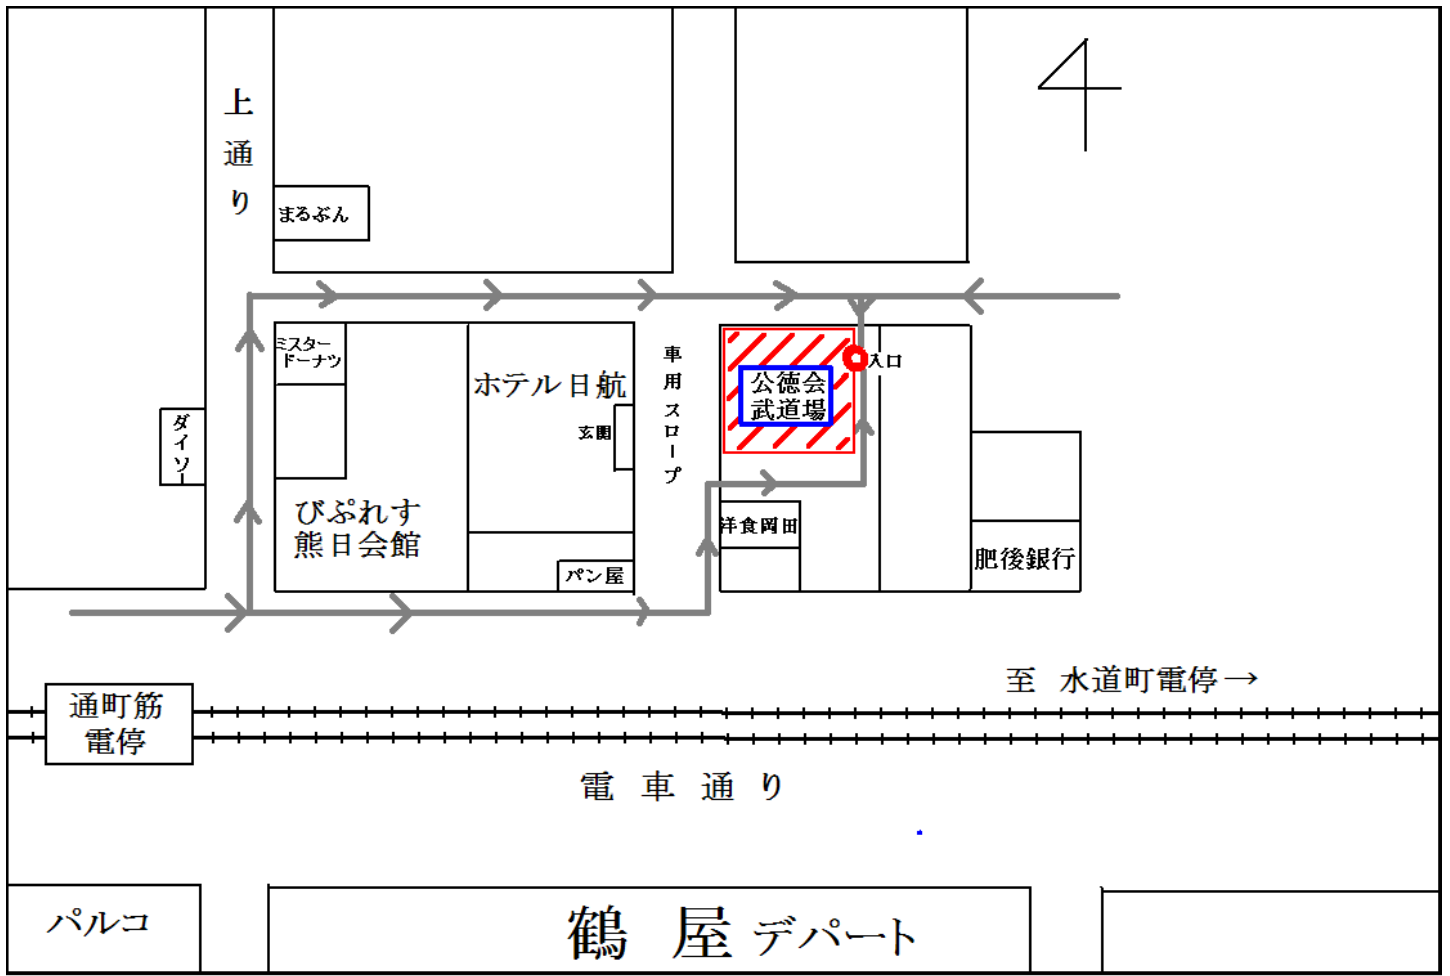

公徳会武道場7階（振武館）

◇ 熊本駅から来られる方は 駅前から健軍方面の路面電車にて乗車、通町筋電停下車。進行方向に約100m進んで頂き、左手にホテル日航玄関前へのスロープを渡り直ぐに左に進むと公徳会案内プレートが見えます。

◇ 車でのご来場は近くの有料駐車場をご利用下さい。

心身統一合気道会 熊本県支部 佐成（サナリ） 090-7440-7704

公徳会武道場 熊本市上通町 2-31 TEL 096-327-2600・2601